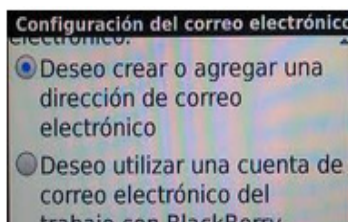

Escriba su dirección de correo electrónico y contraseña y, a continuación, haga clic en Siguiente.

Si su dispositivo BlackBerry no puede determinar la configuración de servidor adecuada, haga clic en "Proporcionaré la configuración para agregar esta cuenta de correo electrónico".

Desplácese hacia abajo y haga clic en continuar.

Configuración del cor... 3G

Dirección de correo electrónico:

Contraseña:

☐ Mostrar contraseña

Proporcionaré la configuración

Continuar

Volver a configuración